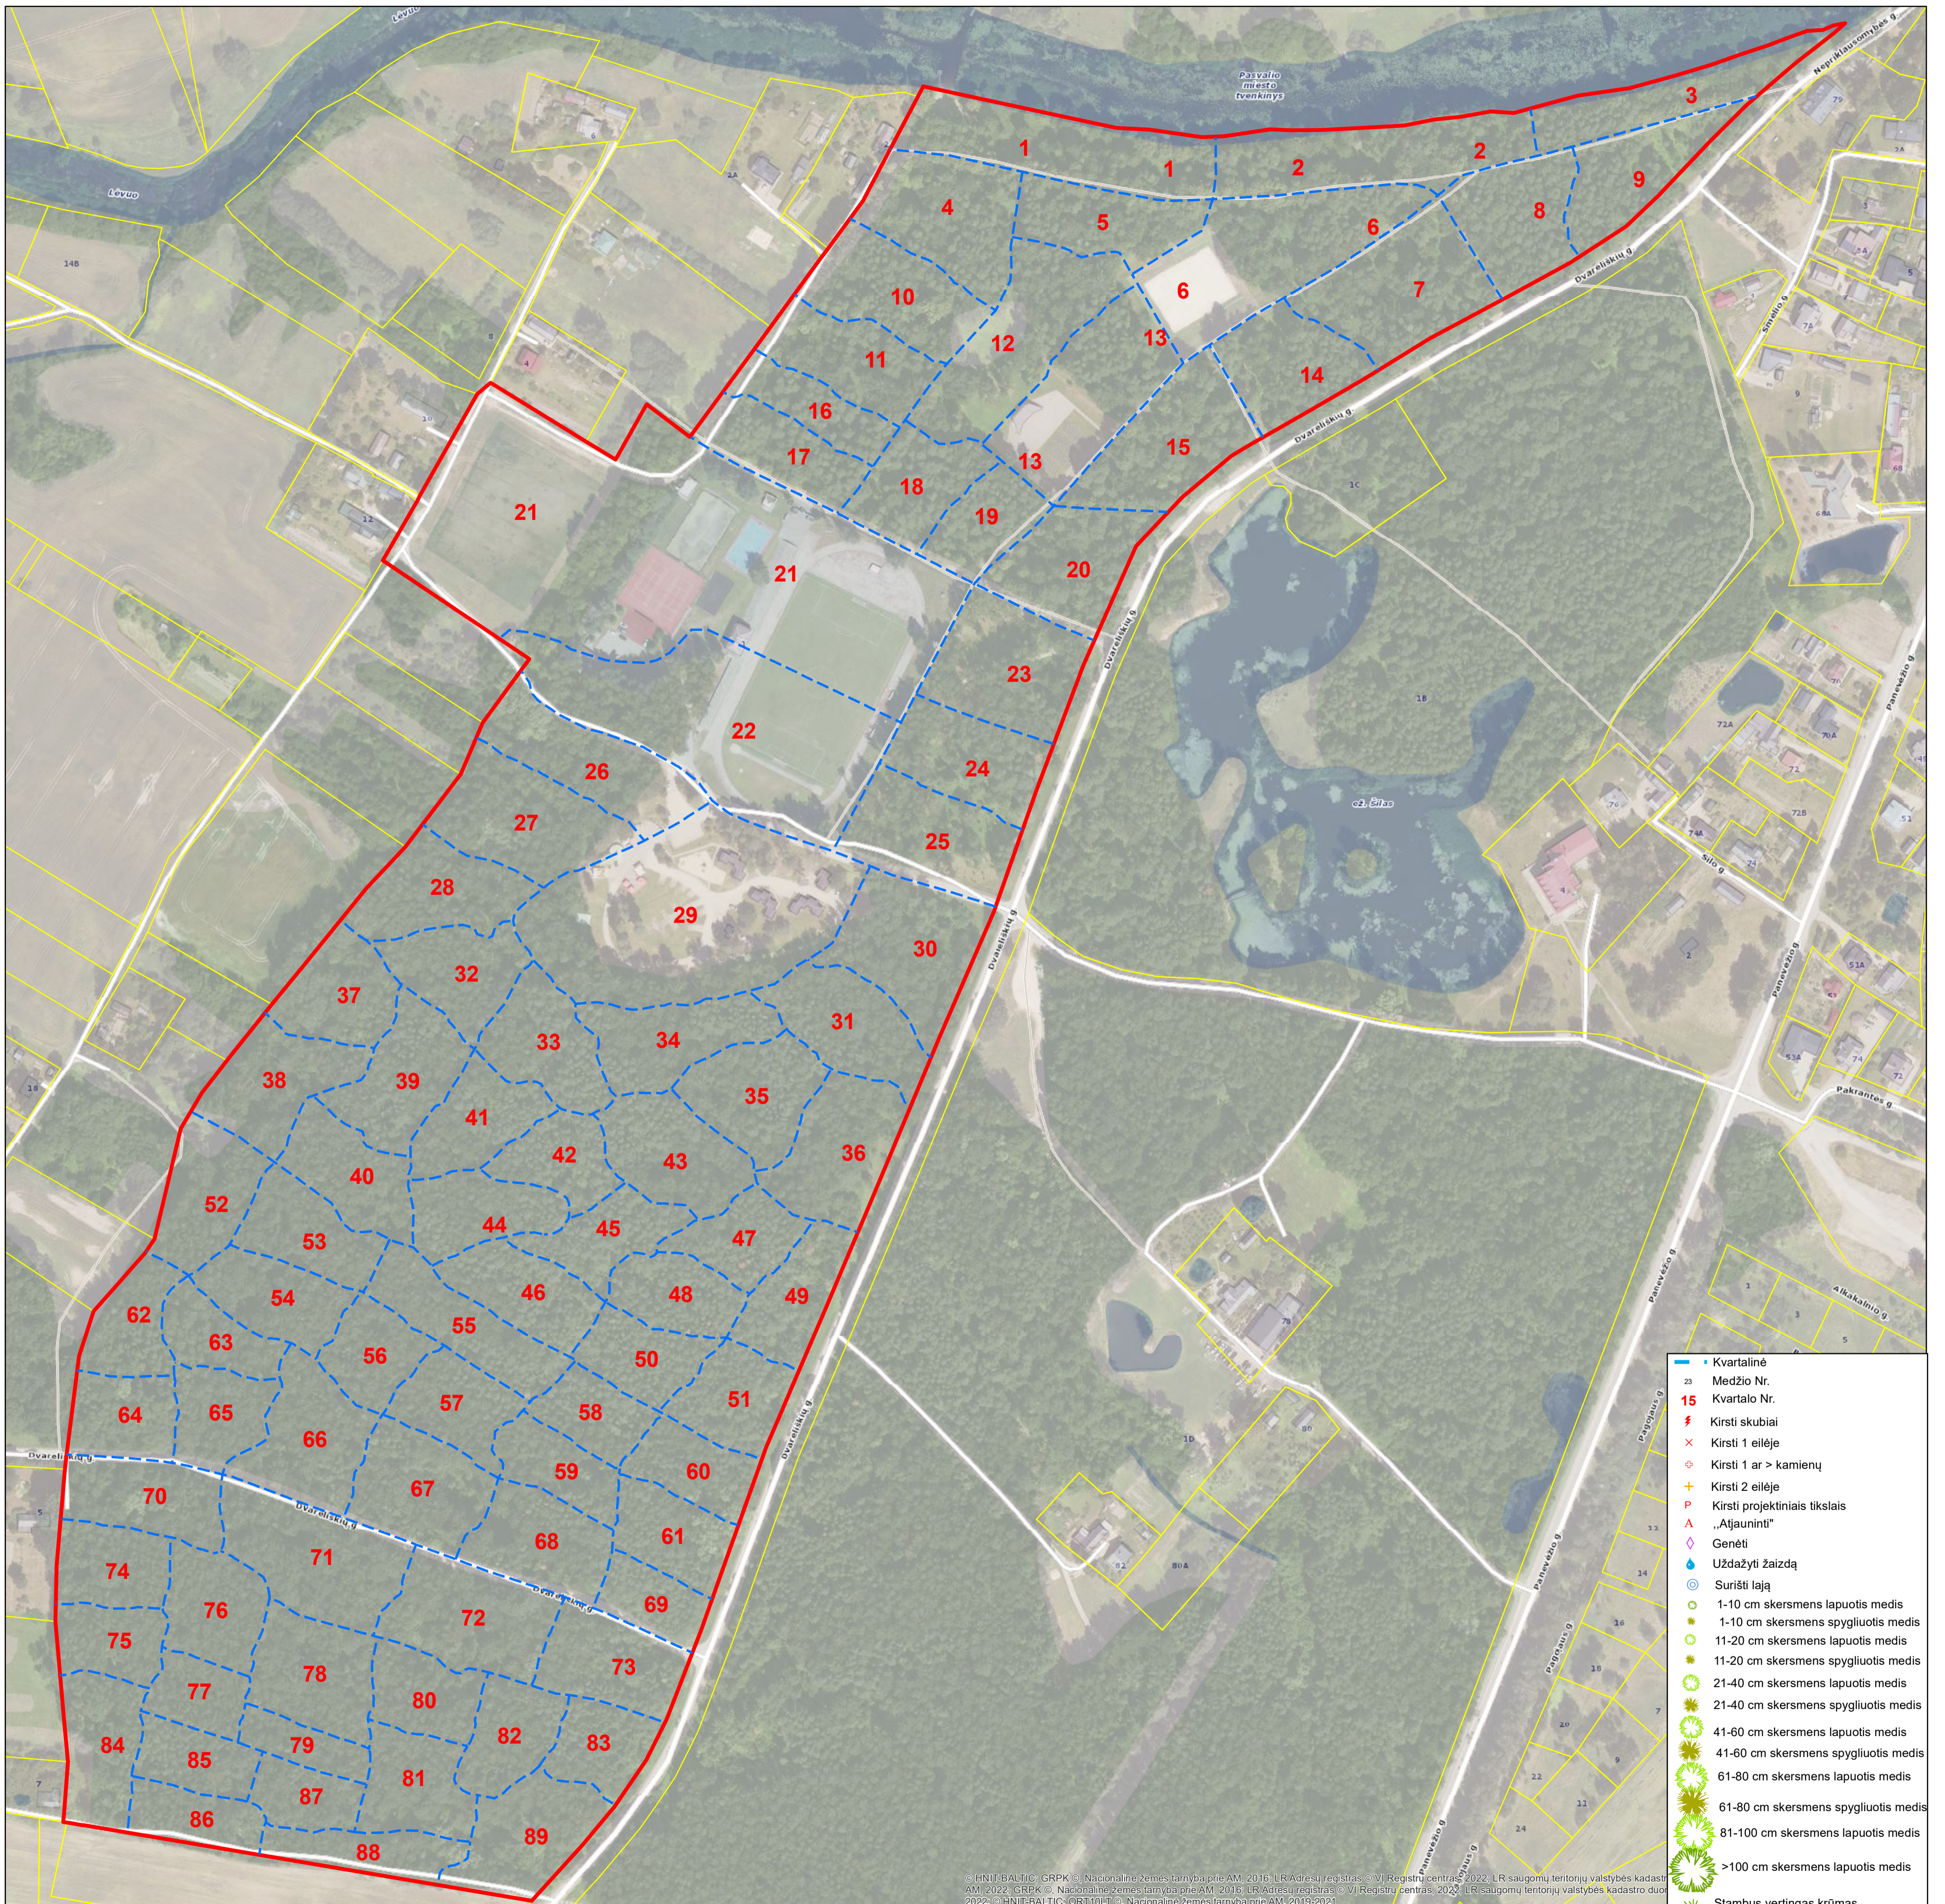

PASVALIO M. KULTŪROS IR POILSIO PARKAS (V dalis)

- Kvartalinė
- 23 Medžio Nr.
- 15 Kvartalo Nr.
- ✂ Kirsti skubiai
- ✕ Kirsti 1 eilėje
- ◇ Kirsti 1 ar > kamienų
- ⊕ Kirsti 2 eilėje
- P Kirsti projektiniais tikslais
- A „Atjauninti“
- ◇ Genėti
- ⊕ Uždažyti žaizdą
- ⊙ Surišti lają
- 1-10 cm skersmens lapuotis medis
- 1-10 cm skersmens spygliuotis medis
- 11-20 cm skersmens lapuotis medis
- 11-20 cm skersmens spygliuotis medis
- 21-40 cm skersmens lapuotis medis
- 21-40 cm skersmens spygliuotis medis
- 41-60 cm skersmens lapuotis medis
- 41-60 cm skersmens spygliuotis medis
- 61-80 cm skersmens lapuotis medis
- 61-80 cm skersmens spygliuotis medis
- 81-100 cm skersmens lapuotis medis
- >100 cm skersmens lapuotis medis
- Stambus vertingas krūmas