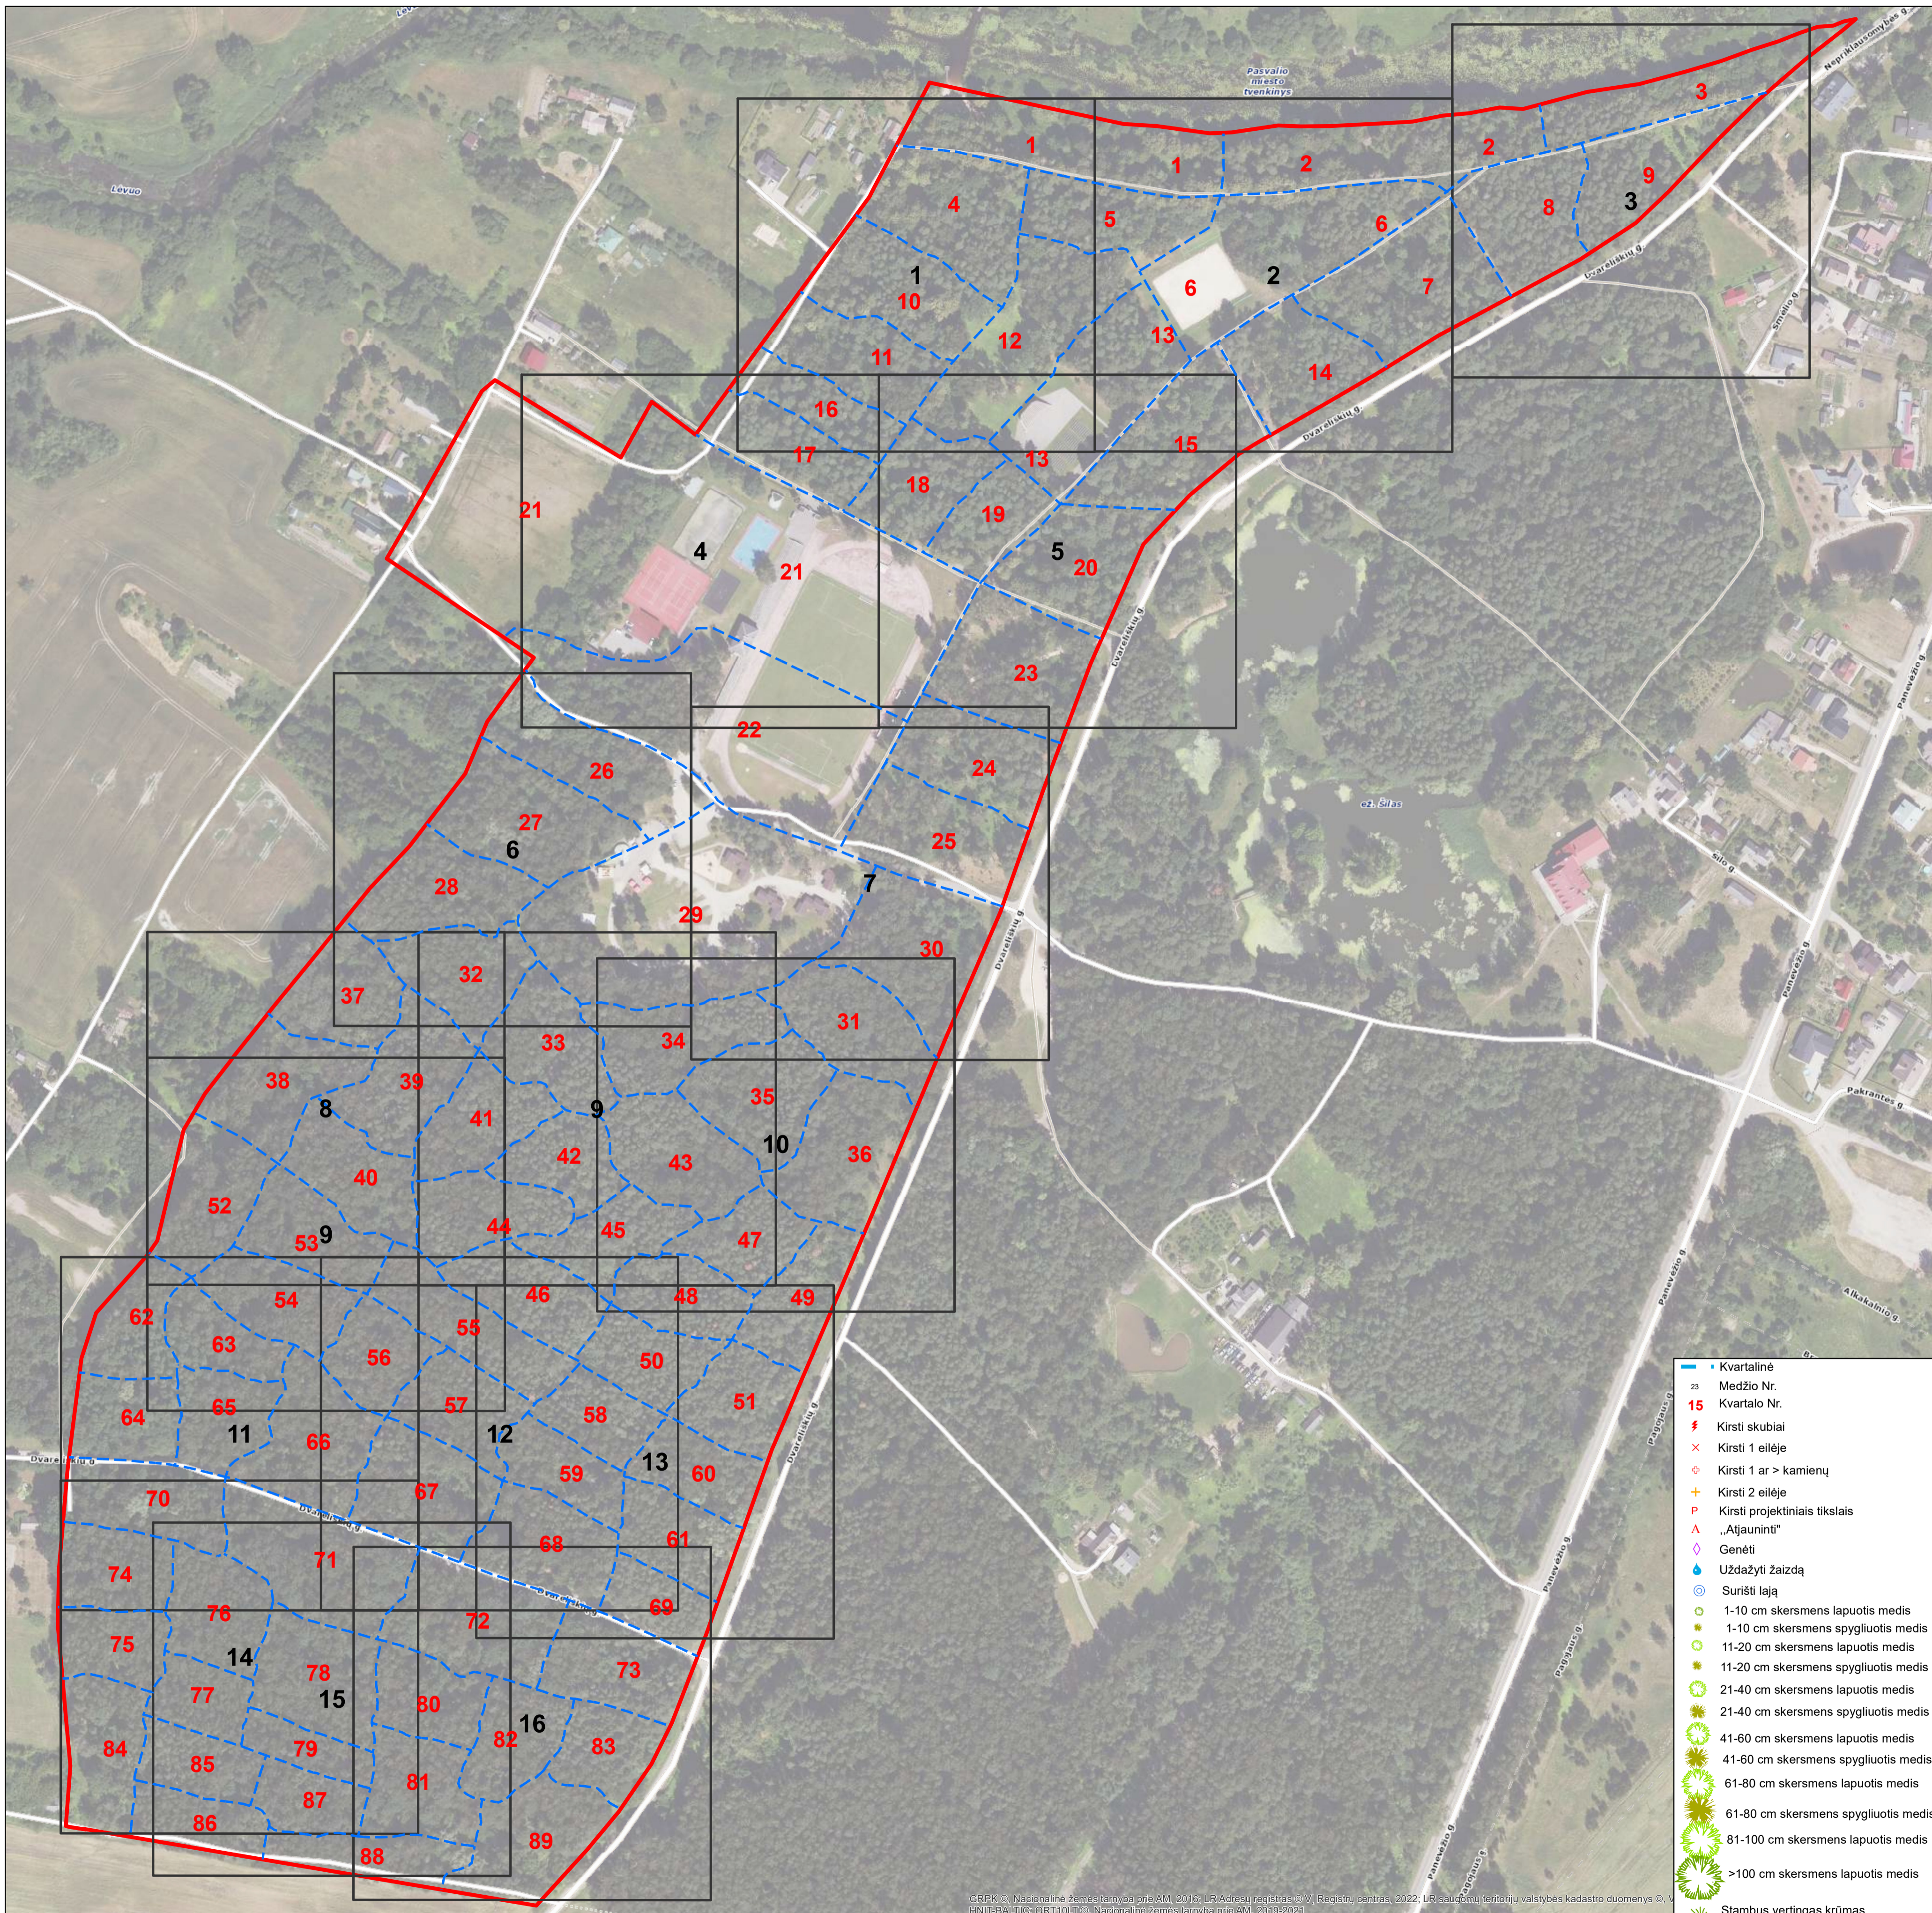

# PASVALIO M. KULTŪROS IR POILSIO PARKAS (V dalis)

- Kvartalinė
- 23 Medžio Nr.
- 15 Kvartalo Nr.
- ⚡ Kirsti skubiai
- × Kirsti 1 eilėje
- ⊕ Kirsti 1 ar > kamienų
- ⊕ Kirsti 2 eilėje
- P Kirsti projektiniais tikslais
- A „Atjauninti“
- ◇ Genėti
- ⊕ Uždažyti žaizdą
- ⊕ Surišti lają
- ⊕ 1-10 cm skersmens lapuotis medis
- ⊕ 1-10 cm skersmens spygliuotis medis
- ⊕ 11-20 cm skersmens lapuotis medis
- ⊕ 11-20 cm skersmens spygliuotis medis
- ⊕ 21-40 cm skersmens lapuotis medis
- ⊕ 21-40 cm skersmens spygliuotis medis
- ⊕ 41-60 cm skersmens lapuotis medis
- ⊕ 41-60 cm skersmens spygliuotis medis
- ⊕ 61-80 cm skersmens lapuotis medis
- ⊕ 61-80 cm skersmens spygliuotis medis
- ⊕ 81-100 cm skersmens lapuotis medis
- ⊕ >100 cm skersmens lapuotis medis
- ⊕ Stambus vertingas krūmas