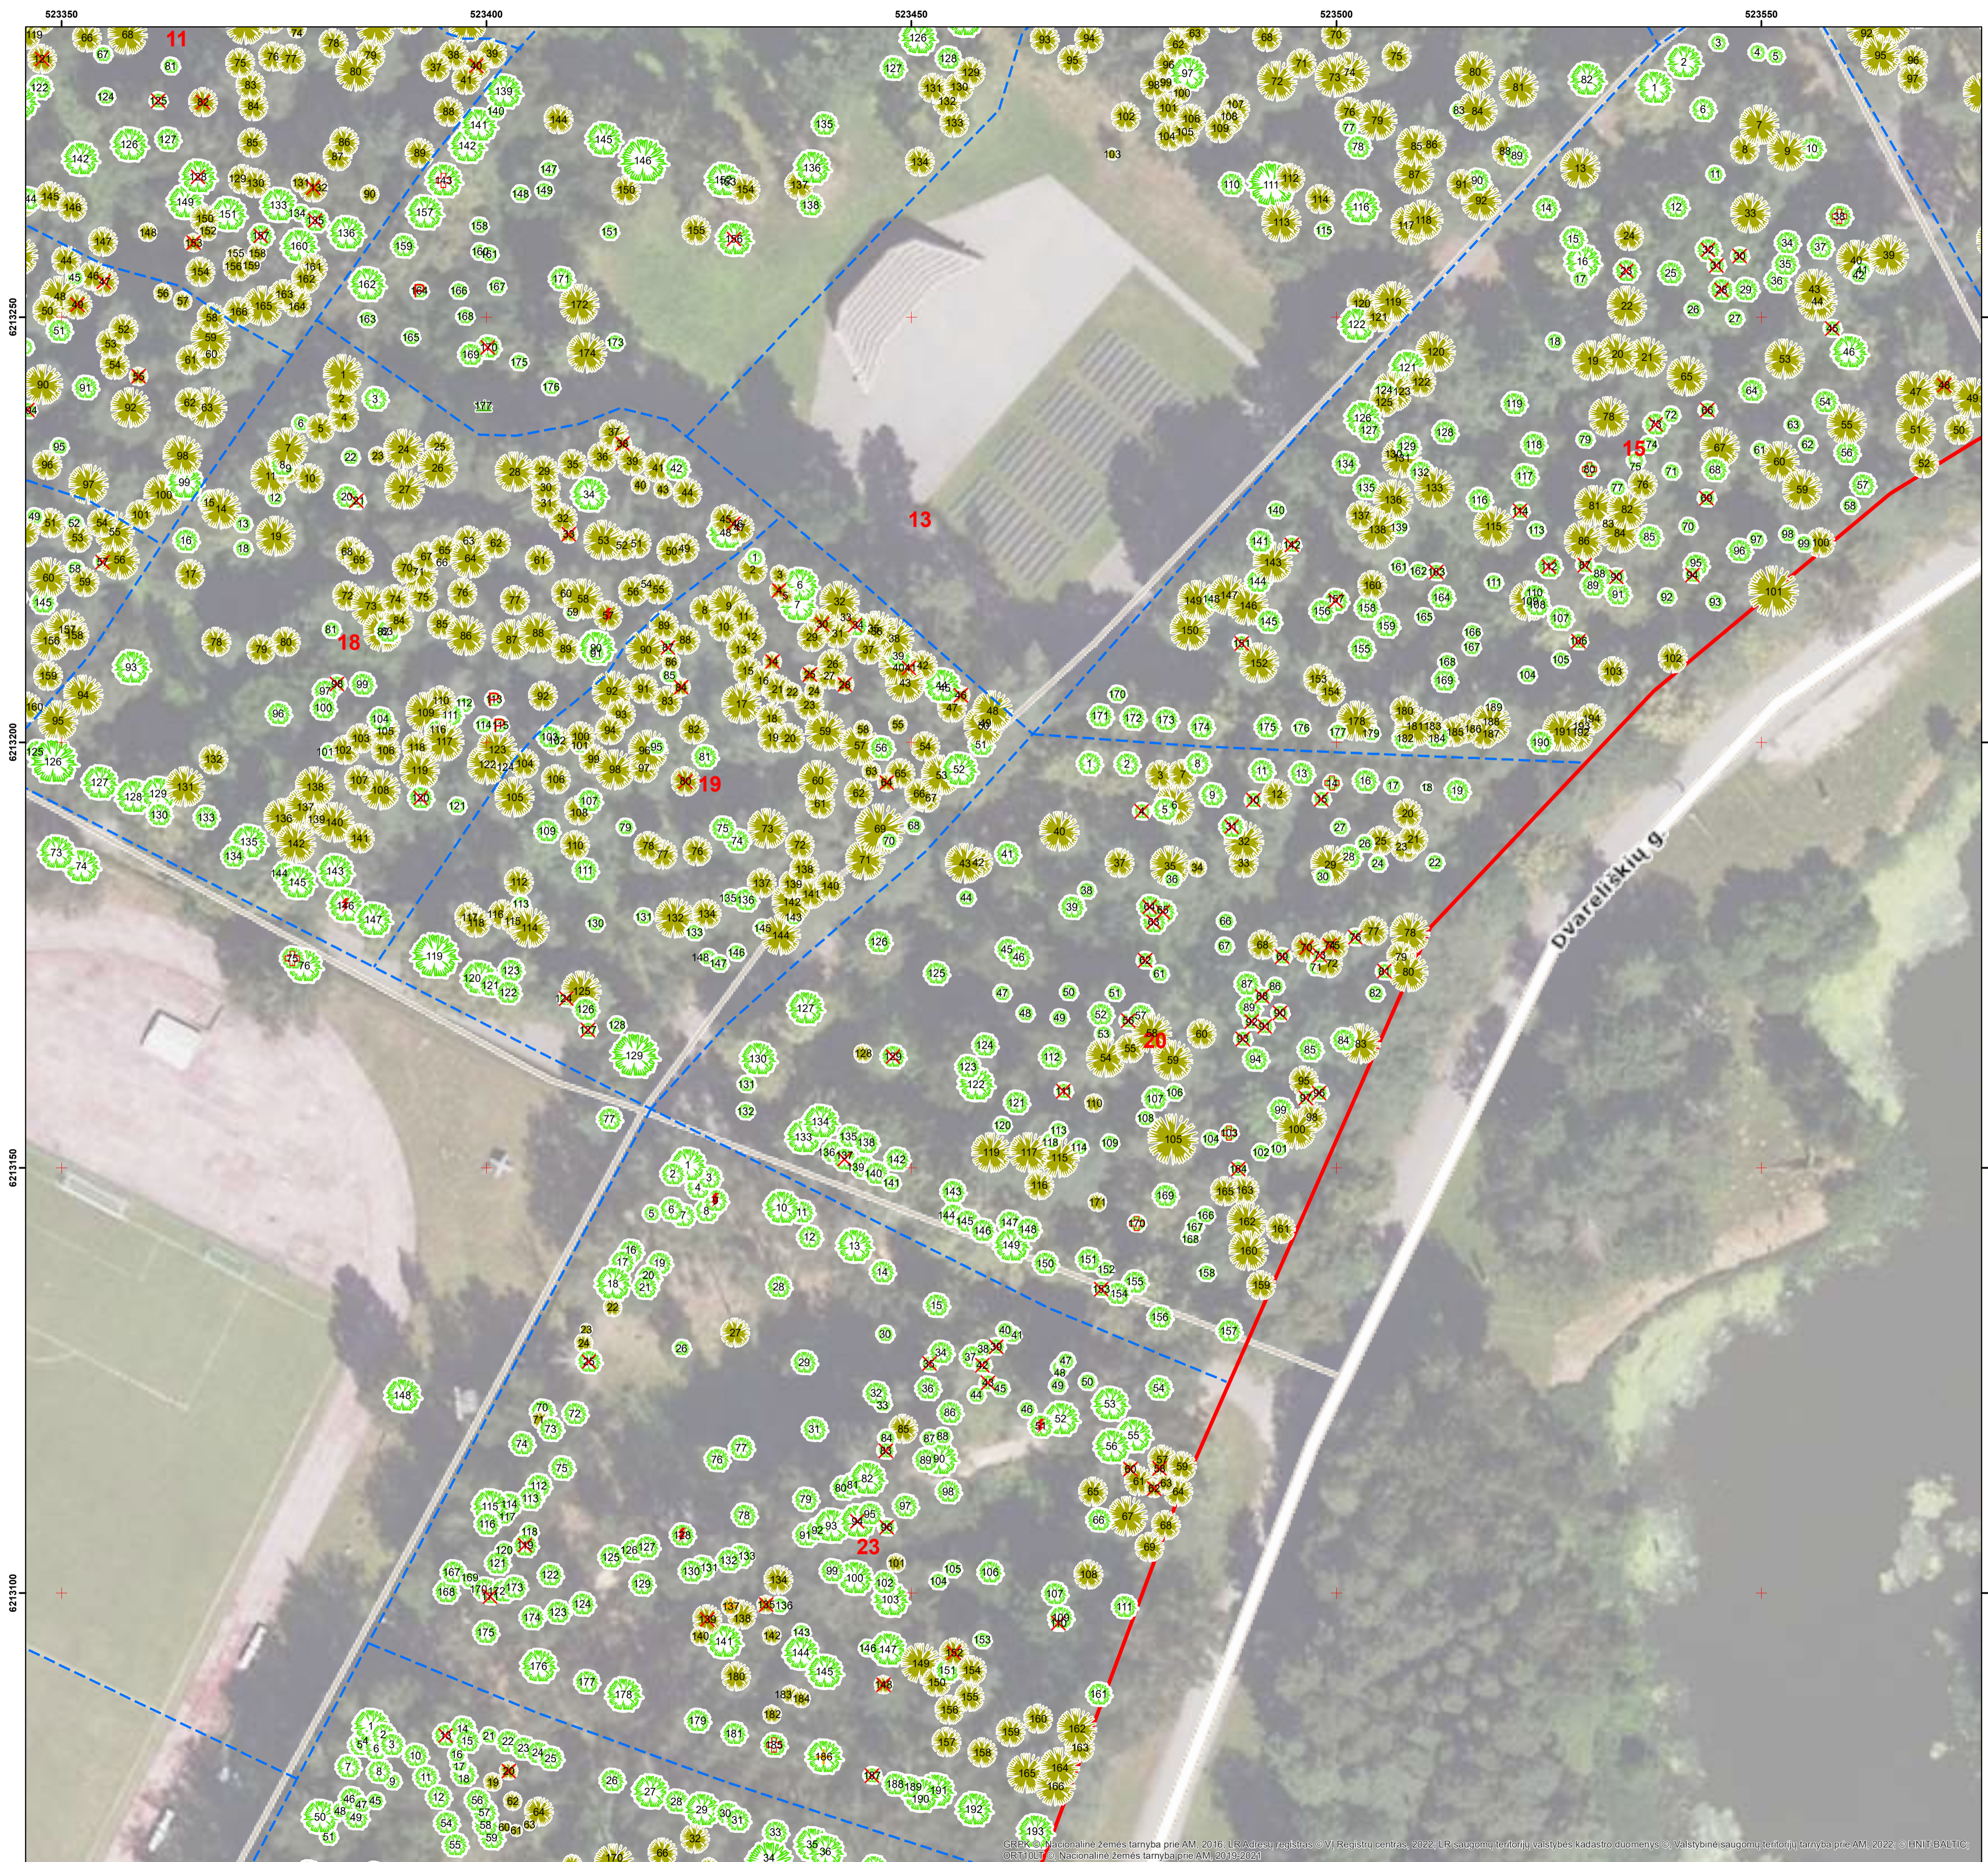

# PASVALIO M. KULTŪROS IR POILSIO PARKAS (V dalis)

SRP ir Nacionalinė žemės tarnyba prie AM, 2016. LR Adresų registras © VI Registrų centras, 2022. LR saugomų teritorijų valstybės kadastrų duomenys © Valstybinė saugomų teritorijų tarnyba prie AM, 2022. © HNIT-BALTIC, © RT 1017 © Nacionalinė žemės tarnyba prie AM, 2019-2021