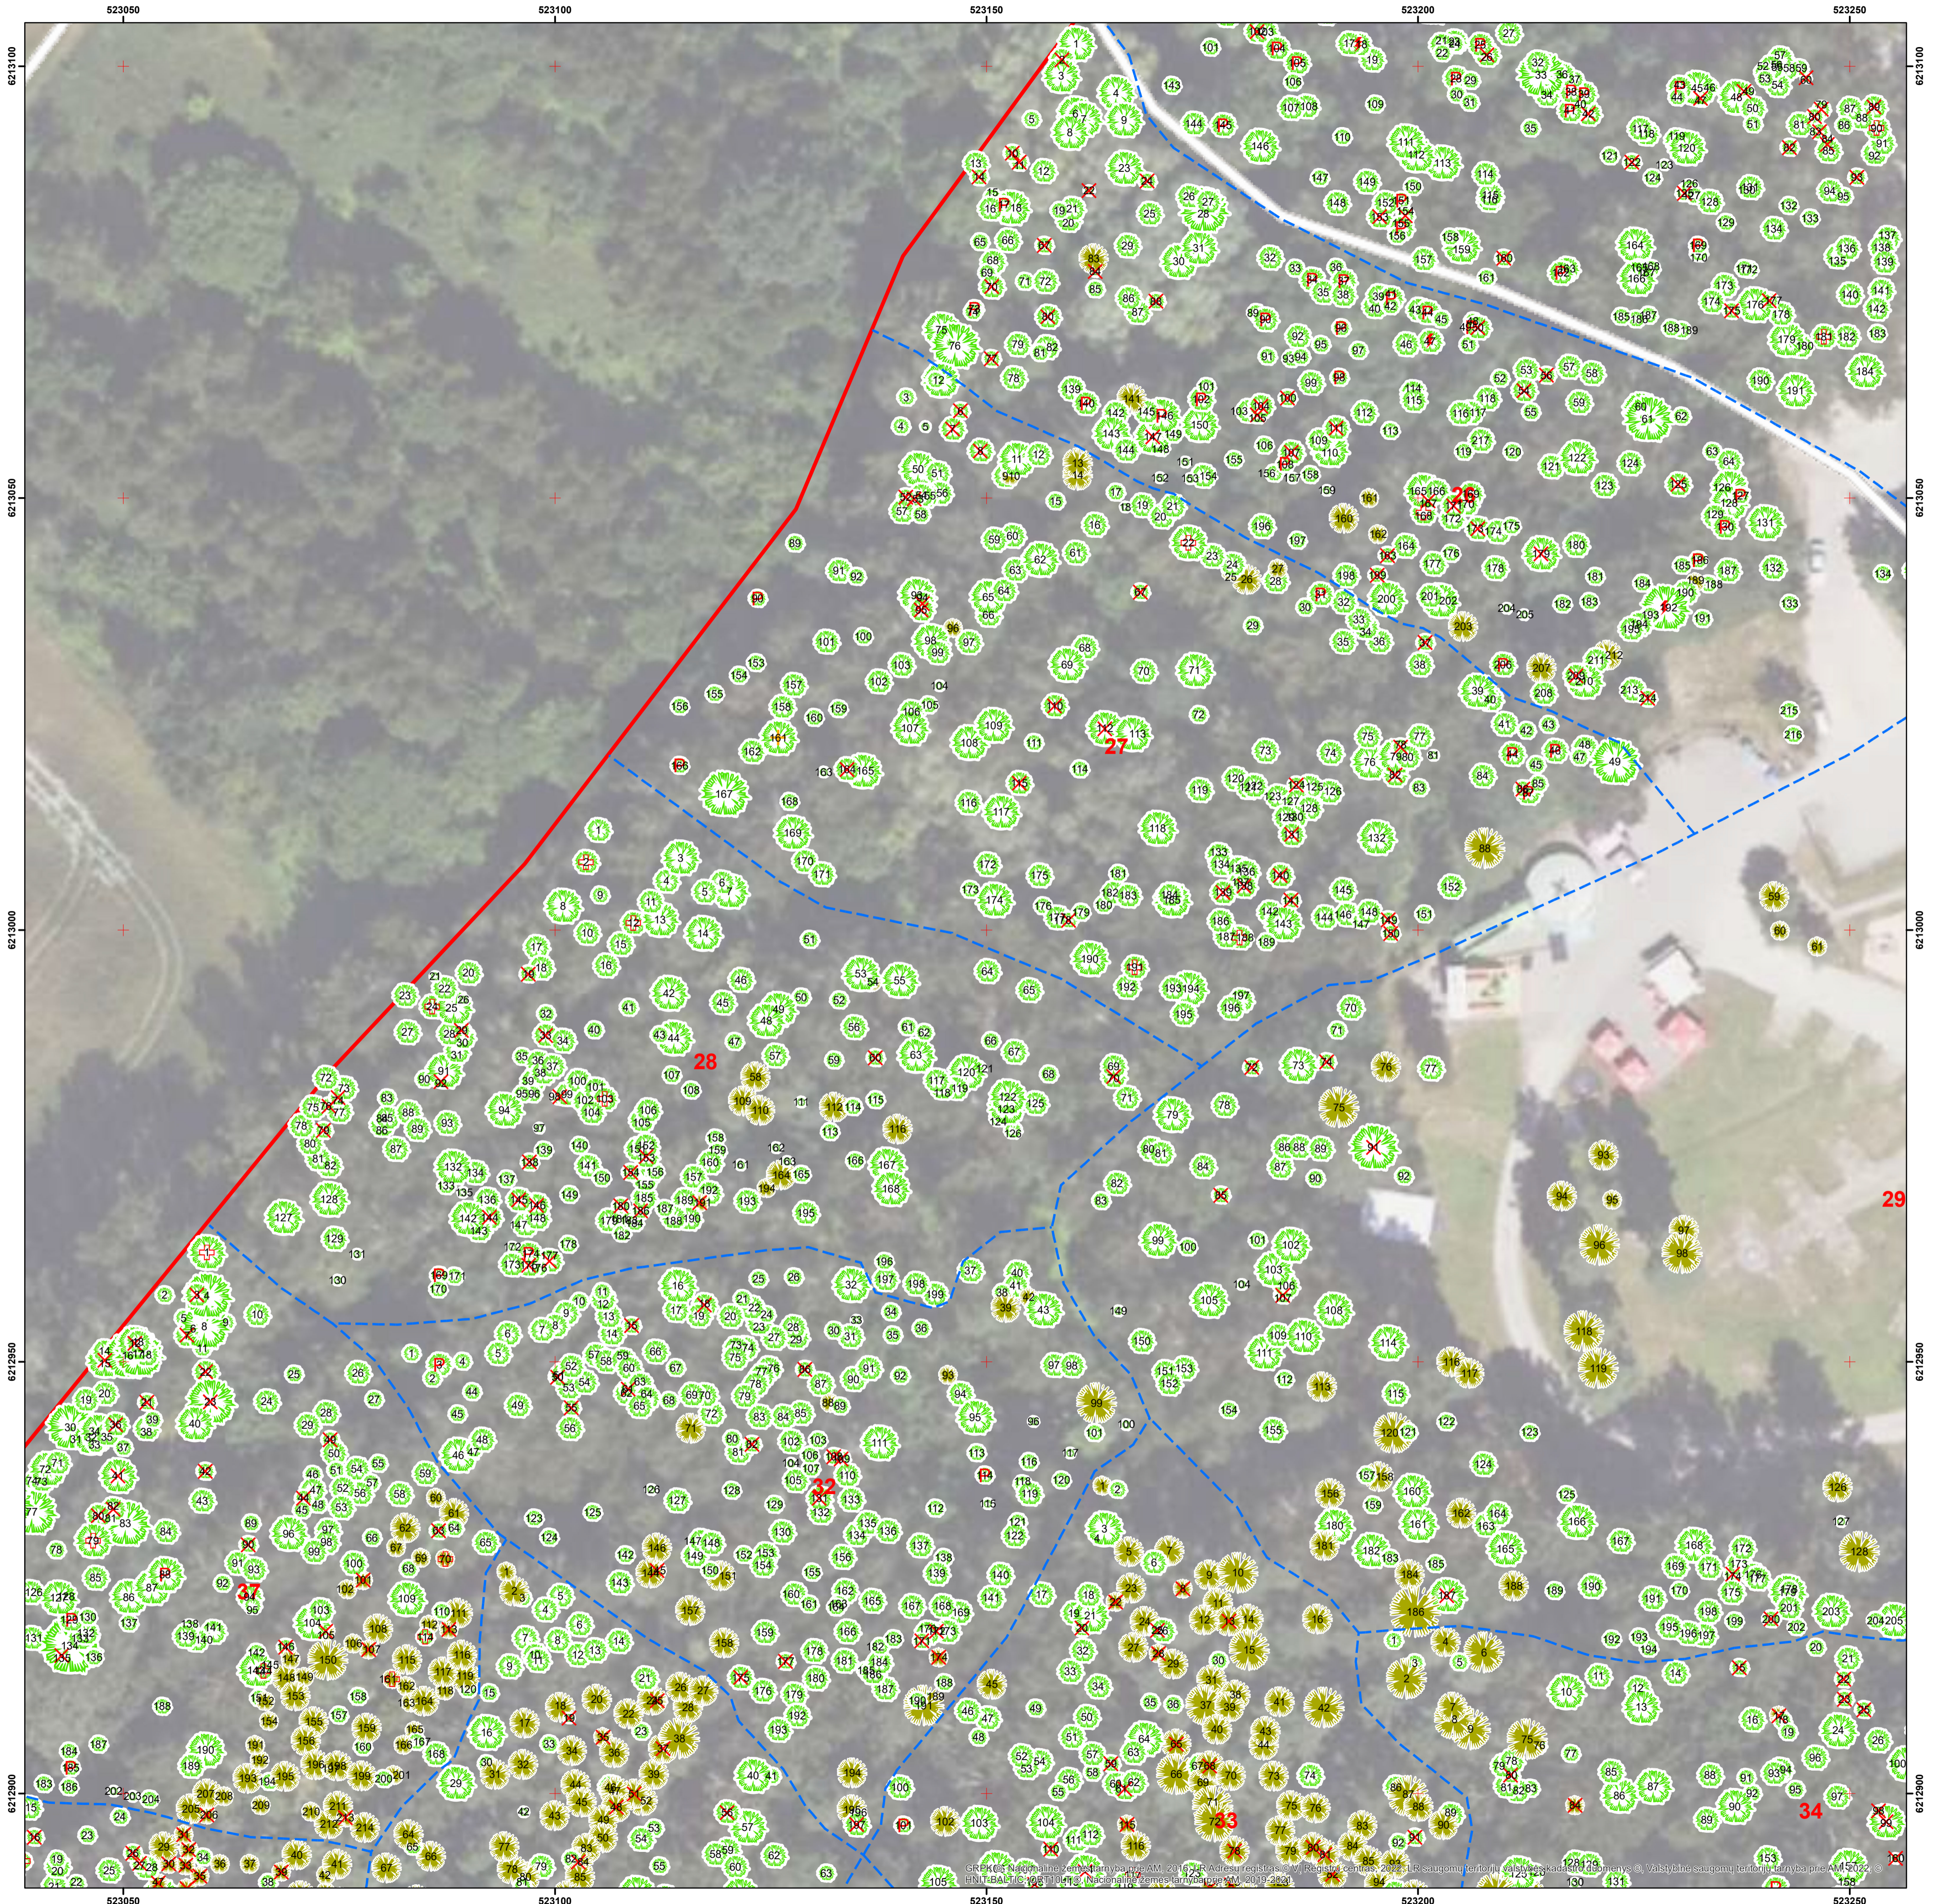

# PASVALIO M. KULTŪROS IR POILSIO PARKAS (V dalis)

© 2023 Nacionalinė žemėtvarka ir AM, 2016 LR Adresų registras, © VĮ Registrų centras, 2022 LR saugomų teritorijų valstybės kadastro duomenys, © Valstybinė saugomų teritorijų tarnyba prie AM, 2022 © HNT BAKI © 2023 Nacionalinė žemėtvarka ir AM, 2019-2021

M 1 : 400

UAB „Želdynų vizija“, 2025  
Projekto vadovas dr. Julius Bačkaitis