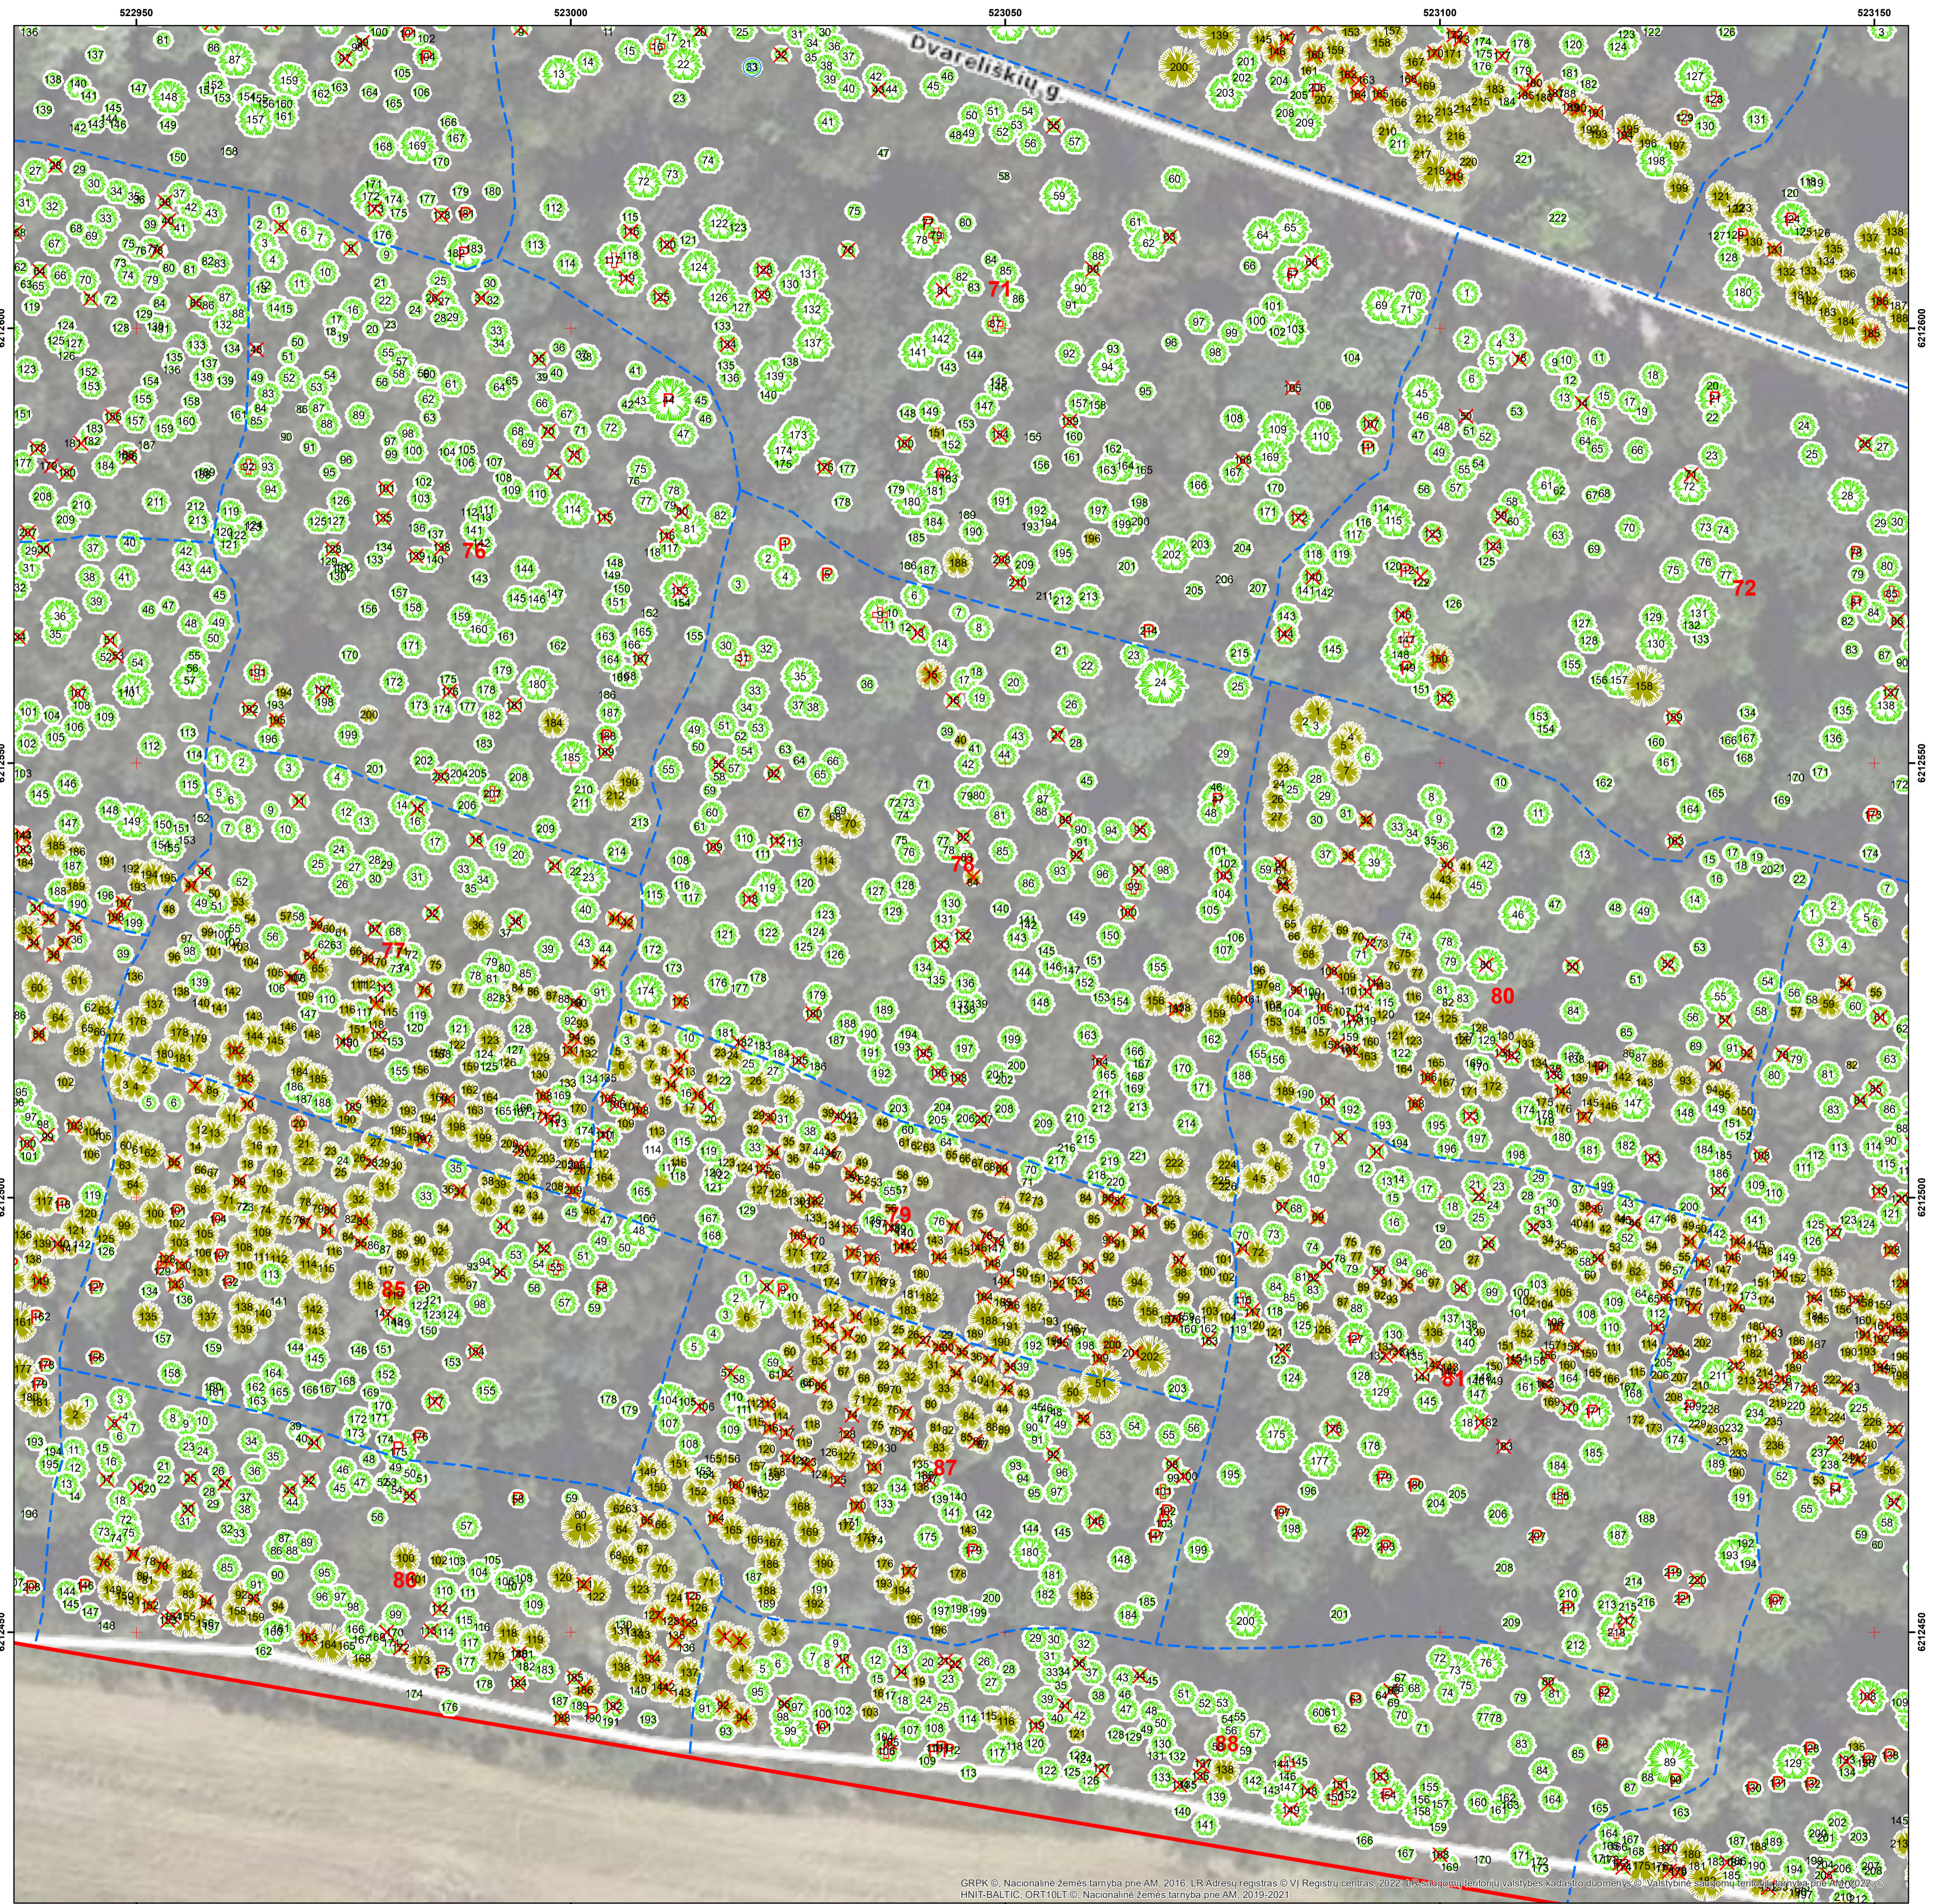

PASVALIO M. KULTŪROS IR POILSIO PARKAS (V dalis)

GRPK © Nacionalinė žemės tarnyba prie AM, 2016. LR Adresų registras © VĮ Registru centras, 2022. LR Suvaikų teritorijų valstybės kadastrinio duomenys © Valstybinė žemėnaudojimo tarnyba prie AM, 2022. HNIT-BALTIC, ORT10LT © Nacionalinė žemės tarnyba prie AM, 2019-2021